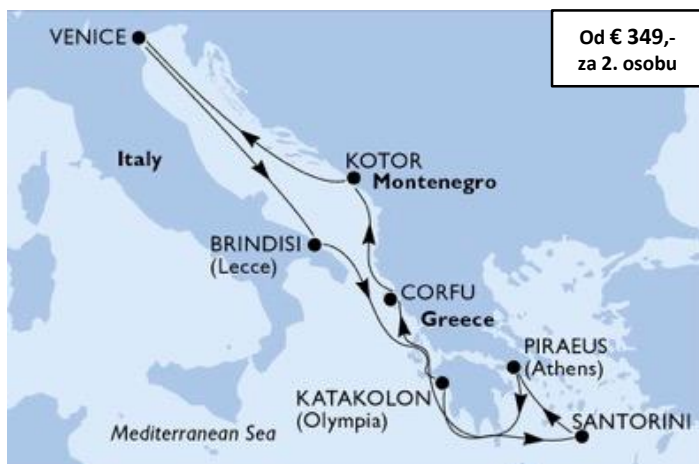

MSC MUSICA: JESENNÝ ŠPECIÁL: DRUHÁ OSOBA -50 %

10.09.-17.09.2017 › 17.09.-24.09.2017 › 24.09.-01.10.2017 › 01.10.-08.10.2017 ›
15.10.-22.10.2017 › 22.10.-29.10.2017 › 29.10.-05.11.2017

Den	Prístav	Země	Příjezd	Odjezd
1	Benátky	Itálie	-	17:00
2	Brindisi	Itálie	13:30	19:30
3	Katakolon- Olympia	Řecko	12:00	18:00
4	Santorini	Řecko	08:00	17:00
5	Piraeus- Atény	Řecko	07:30	16:30
6	Korfu	Řecko	12:30	18:30
7	Kotor	Černá Hora	07:00	13:00
8	Benátky	Itálie	09:00	-

Na požiadanie garantovaný autobus z Viedne do Benátok a naspäť za € 135 alebo parkovacie miesto v prístave.

Služby zahrnuté v cene:

BELLA: plná penzia, bazény a vírivky, fitness a športové zariadenia, divadelné predstavenia, zábava pre deti, atď.